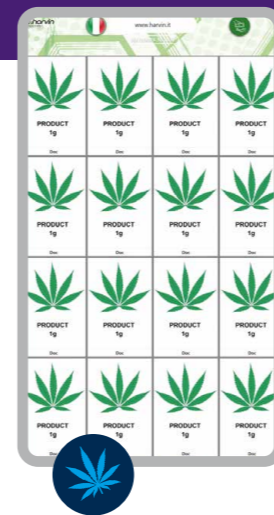

SEGUICI SUI SOCIAL

harvin
distributori automatici

MULTIFACE
Harvin

Your business,
our vending machine

SCEGLI IL TUO BUSINESS

PIU' CAPIENTE

MULTIFACE

IL NUOVO
DISTRIBUTORE DA
INTERNO CHE
SI ADATTA AL TUO
BUSINESS. VELOCE E
FACILE DA USARE, CHE
ACCONTENTA OGNI
RICHIESTA.

PERCHÈ SCEGLIERLO:

- Adatto per locali, ristoranti, centri commerciali, grandi store, sale gioco; tutti quegli spazi interni con un alto flusso di persone.
- Personalizzabile nella scelta dei prodotti perchè all'interno ha la classica erogazione a colonne, adattabile a varie dimensioni.
- Pratico e sicuro grazie alla vendita con SOLO lettore di carta di credito intuitivo nell'utilizzo.

MULTIface

si **adatta perfettamente** alla vendita di canapa light, sigarette elettroniche e prodotti di uso comune.

INFO

16 selezioni
monitor 27"
dimensioni: H115 L60,5 P35 cm
basamento: H68 L60,5 P35 cm