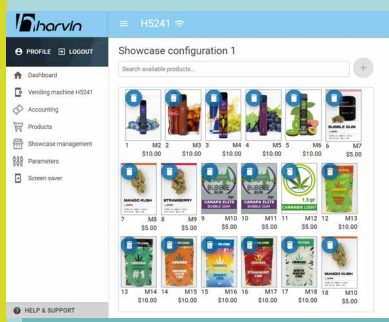

FUNZIONI	BASE	LIVELLO 1	LIVELLO 2
GESTIONE VETRINA DISTRIBUTORE	★	★	★
GESTIONE PARAMETRI DISTRIBUTORE	★	★	★
VISUALIZZAZIONE CONTABILITÀ	★	★	★
CREAZIONE PRODOTTI (CARICAMENTO, IMMAGINE, DESCRIZIONE)	★	★	★
CREAZIONE SCONTO		★	★
CREAZIONE GESTORE		★	★
INSERIMENTO SCREENSAVER (IMMAGINE O VIDEO)		★	★
PERSONALIZZAZIONE SFONDO E CATEGORIE			★
GENERAZIONE QR CODE SCONTI (CON LETTORE OTTICO)			★

Con la smart BOARD le distanze si azzerano

Crea il tuo Marketing

una Dashboard per gestire tutto da remoto
ti serve solo il tuo pc

ORGANIZZA

visibilità e gestione
dei tuoi prodotti
vetrina in tempo reale
comodamente dal
tuo ufficio.

GESTISCI

statistiche di vendita
dei tuoi distributori,
Harvin ti crea le
statistiche dei prodotti
più venduti e dei gusti
dei tuoi clienti.

PROPONI

con questo potente
strumento di marketing
puoi offrire ai tuoi clienti
sconti e vantaggi
esclusivi. Solo Harvin
ti può permettere di
raggiungere il tuo miglior
risultato di vendita.

AMMINISTRA

puoi gestire la
contabilità da remoto.
Harvin ha creato la
possibilità di scaricare
la tua contabilità e di
interfacciarla con tutti i
programmi.

Nuova frontiera del controllo

- Gestione di tutti i tuoi distributori da remoto
- Connessione a rete per controllo totale