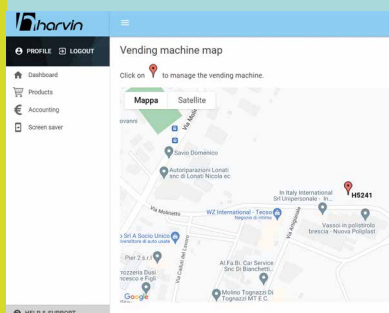

- Geolocalizzazione dei tuoi distributori automatici ovunque essi siano

Harvin® è un marchio Lar Sistemi srl
via Industriale 14/16 25082 Botticino Sera (BS)
www.harvin.it

+39 030 2190663
info@harvin.it

Harvin distributori automatici