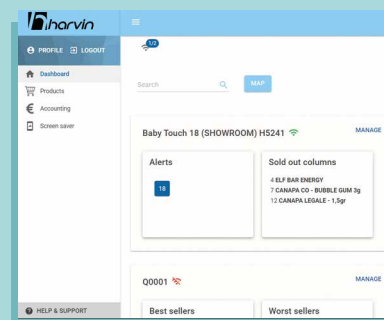

- Geolocalizzazione dei tuoi distributori automatici ovunque essi siano

Harvin® è un marchio Lar Sistemi srl
via Industriale 14/16 25082 Botticino Sera (BS)
www.harvin.it

+39 030 2190663
info@harvin.it

Harvin distributori automatici